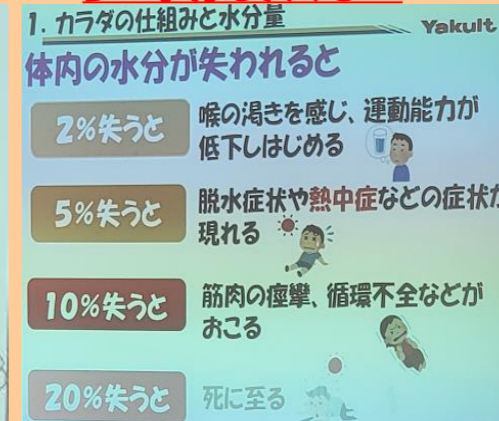

交流館周辺草刈

地域の皆様に、グラウンドの草取りや周辺の草刈をして頂き、とても綺麗になりました。ありがとうございました。

1日に必要な水分は？

5%水分を失うと!!!

7月～8月で504人救急搬送

「里の案内人」と「よくする会」で草刈り・片付け

以前、民生委員とよくする会で中村地区の環境整備を行った場所が空き家となり、移住のお話から再び環境整備を行いました。

熱中症 対策講座

6月21日(月)に向道長穂地区限定で山口ヤクルト販売さんをお招きして「熱中症対策講座」を開催しました。昨年に続きマスクを着けた暑い夏となり、熱中症対策が必要な時期となってまいりました。誰もが熱中症になる可能性があります。講座では、5%の水分を失うことで脱水となり熱中症の症状が出ることや、今年の7月～8月で救急搬送された方は504人あり、そのうち57%の方が65歳以上の高齢者の救急搬送でした。コロナはやや落ち着きを見せてきましたが、熱中症はこれからが本番となります。こまめな水分摂取、休養、十分な睡眠をとって、熱中症にならないよう体調管理を行いましょう。