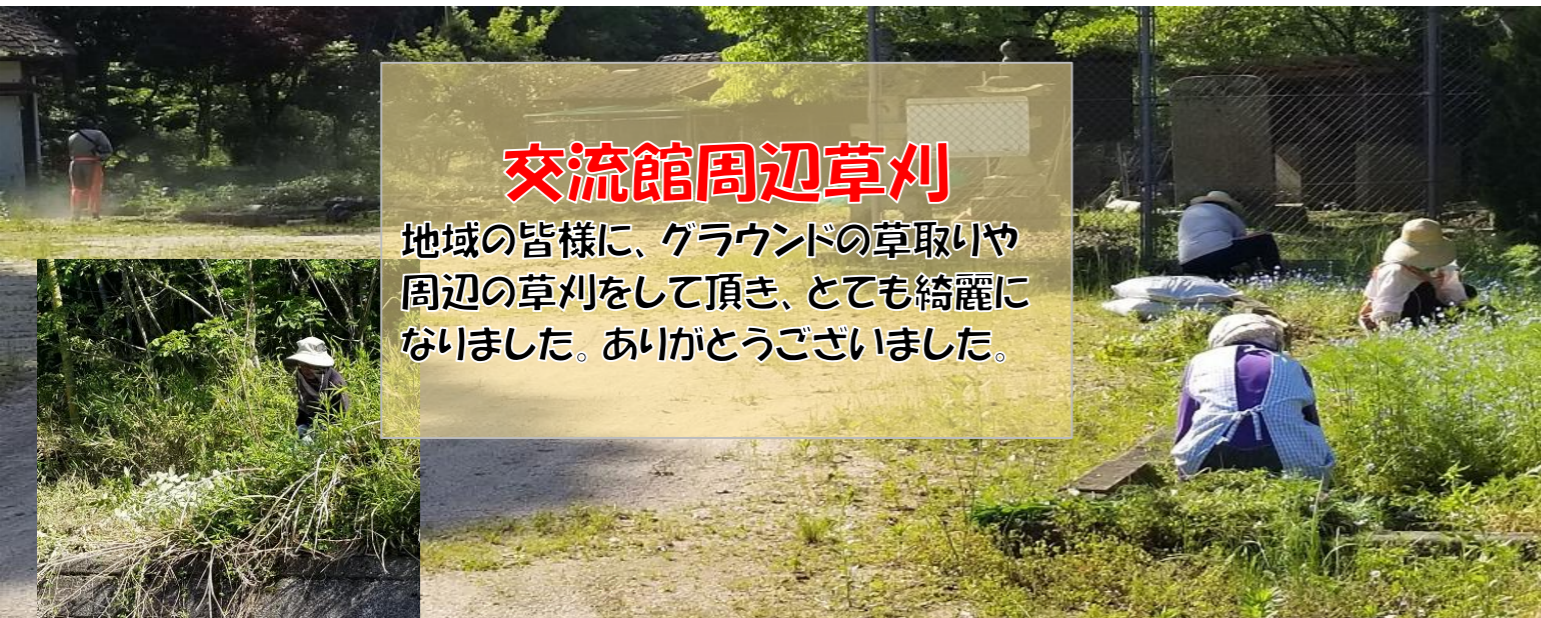

動く図書館 やまびこ号
 巡回日 7月6日(火)
 7月21日(水)
 13:30～14:00

大道理のもふもふ紹介

クーパーくん
 男子
 1才5か月
 秋貞さん
 (瀬戸兼)

お手ができるように
 なりました…ちょっと
 つまみ食いたいです
 ことも!
 ポール遊びもします

飼い主の皆様へ
 フコの後始末に
 ご協力をお願いします

もふもふ募集中!

競争

漫画工房 樹本村塾
 作: 田中

交流館周辺草刈

地域の皆様に、グラウンドの草取りや周辺の草刈をして頂き、とても綺麗になりました。ありがとうございました。

1日に必要な水分は？

5%水分を失うと!!!

7月～8月で504人救急搬送

「里の案内人」と「よくする会」で草刈り・片付け

以前、民生委員とよくする会で中村地区の環境整備を行った場所が空き家となり、移住のお話から再び環境整備を行いました。

熱中症 対策講座

6月21日(月)に向道長穂地区限定で山口ヤクルト販売さんをお招きして「熱中症対策講座」を開催しました。昨年に続きマスクを着けた暑い夏となり、熱中症対策が必要な時期となってまいりました。誰もが熱中症になる可能性があります。講座では、5%の水分を失うことで脱水となり熱中症の症状が出ることや、今年の7月～8月で救急搬送された方は504人あり、そのうち57%の方が65歳以上の高齢者の救急搬送でした。コロナはやや落ち着きを見せてきましたが、熱中症はこれからが本番となります。こまめな水分摂取、休養、十分な睡眠をとって、熱中症にならないよう体調管理を行いましょう。