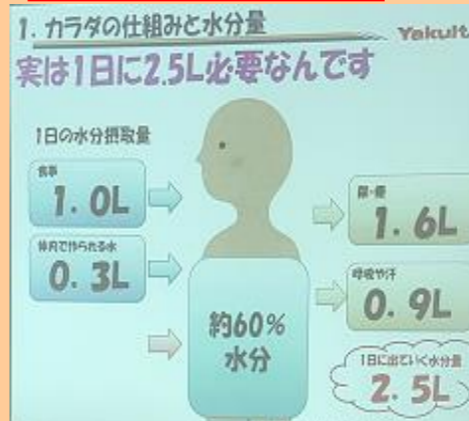

1日に必要な水分は？