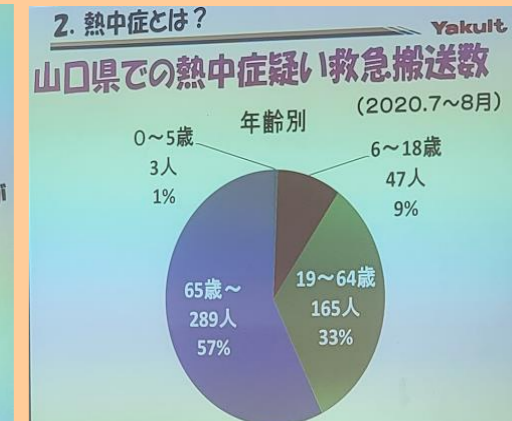

交流館周辺草刈

地域の皆様に、グラウンドの草取りや周辺の草刈をして頂き、とても綺麗になりました。ありがとうございました。

1日に必要な水分は？

5%水分を失うと!!!

7月～8月で504人救急搬送

「里の案内人」と「よくする会」で草刈り・片付け

以前、民生委員とよくする会で中村地区の環境整備を行った場所が空き家となり、移住のお話から再び環境整備を行いました。

熱中症 対策講座

6月21日(月)に向道長穂地区限定で山口ヤクルト販売さんをお招きして「熱中症対策講座」を開催しました。昨年に続きマスクを着けた暑い夏となり、熱中症対策が必要な時期となってまいりました。誰もが熱中症になる可能性があります。講座では、5%の水分を失うことで脱水となり熱中症の症状が出ることや、今年の7月～8月で救急搬送された方は504人あり、そのうち57%の方が65歳以上の高齢者の救急搬送でした。コロナはやや落ち着きを見せてきましたが、熱中症はこれからが本番となります。こまめな水分摂取、休養、十分な睡眠をとって、熱中症にならないよう体調管理を行いましょう。